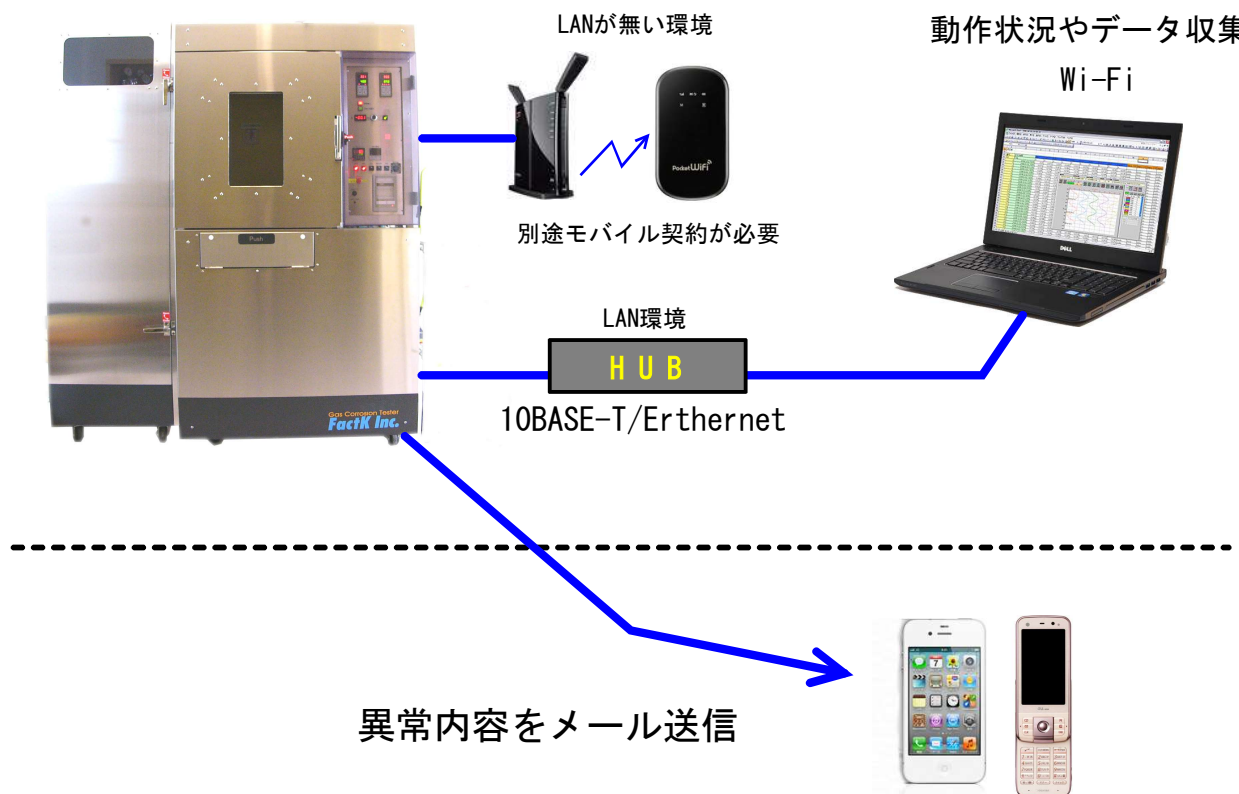

KGシリーズ用遠隔監視モニターシステムオプション

ファクトケイ株式会社

オプション価格¥1,716,260 ~ (設置環境の事前見積が必要)

遠隔監視モニターデータ収集

LAN接続・モバイルWi-Fiに接続された試験状況を離れたパソコンでモニター等が可能

遠隔監視警報システム

装置に異常が発生した場合、下記の状況を指定先へメール送信し察知することが可能です

1. 非常停止ボタンが押された場合
2. シリンダー元栓が遮断した場合
3. 給水タンクなどの漏水の場合(タンク給水方式の場合)
4. 試験機温度が異常上昇した場合
5. 排水タンクが限界水位になった場合(タンク溜方式の場合)
6. 扉が開いた場合
7. 試験槽内設定温度異常の場合
8. 試験槽内設定湿度異常の場合
9. その他アラーム発生チャンネルの送信

アラーム発生時にメールを送る機能

※停電時でも状況送信する場合UPS(無停電電源)が別途必要となります